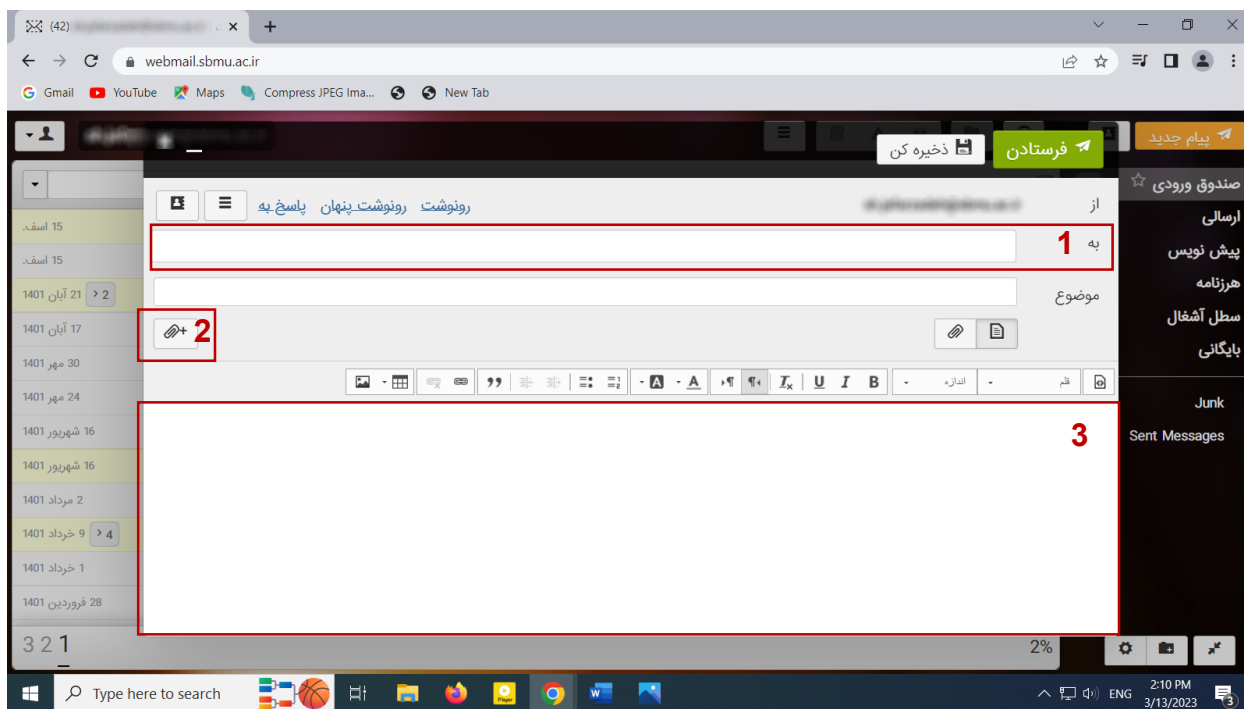

صلى الله عليه وسلم

آموزش ارسال مطالب از طریق ایمیل سازمانی به واحد فناوری اطلاعات بهداشت شمال بهمت بارگذاری در سایت

واحد IT مرکز بهداشت شمال تهران

جهت ارسال مطالب آدرس <https://webmail.sbmua.ac.ir> را در مرورگر خود تایپ کنید .

آدرس پست الکترونیکی و گذرواژه ی خود را وارد کنید و ورود را بزنید و وارد ایمیلتان شوید.

دکمه ی پیام جدید را در قسمت بالا سمت راست صفحه بزنید.

- 1- در قسمت *به* sh.jafarzadeh@sbmu.ac.ir را وارد کنید. سپس موضوع خبر مربوطه را وارد کنید.
- 2- عکسهای با کیفیت خود را با زدن باکس گیره سمت چپ بارگذاری کنید.
- 3- متن مربوط به خبر را در اینجا تایپ کنید.